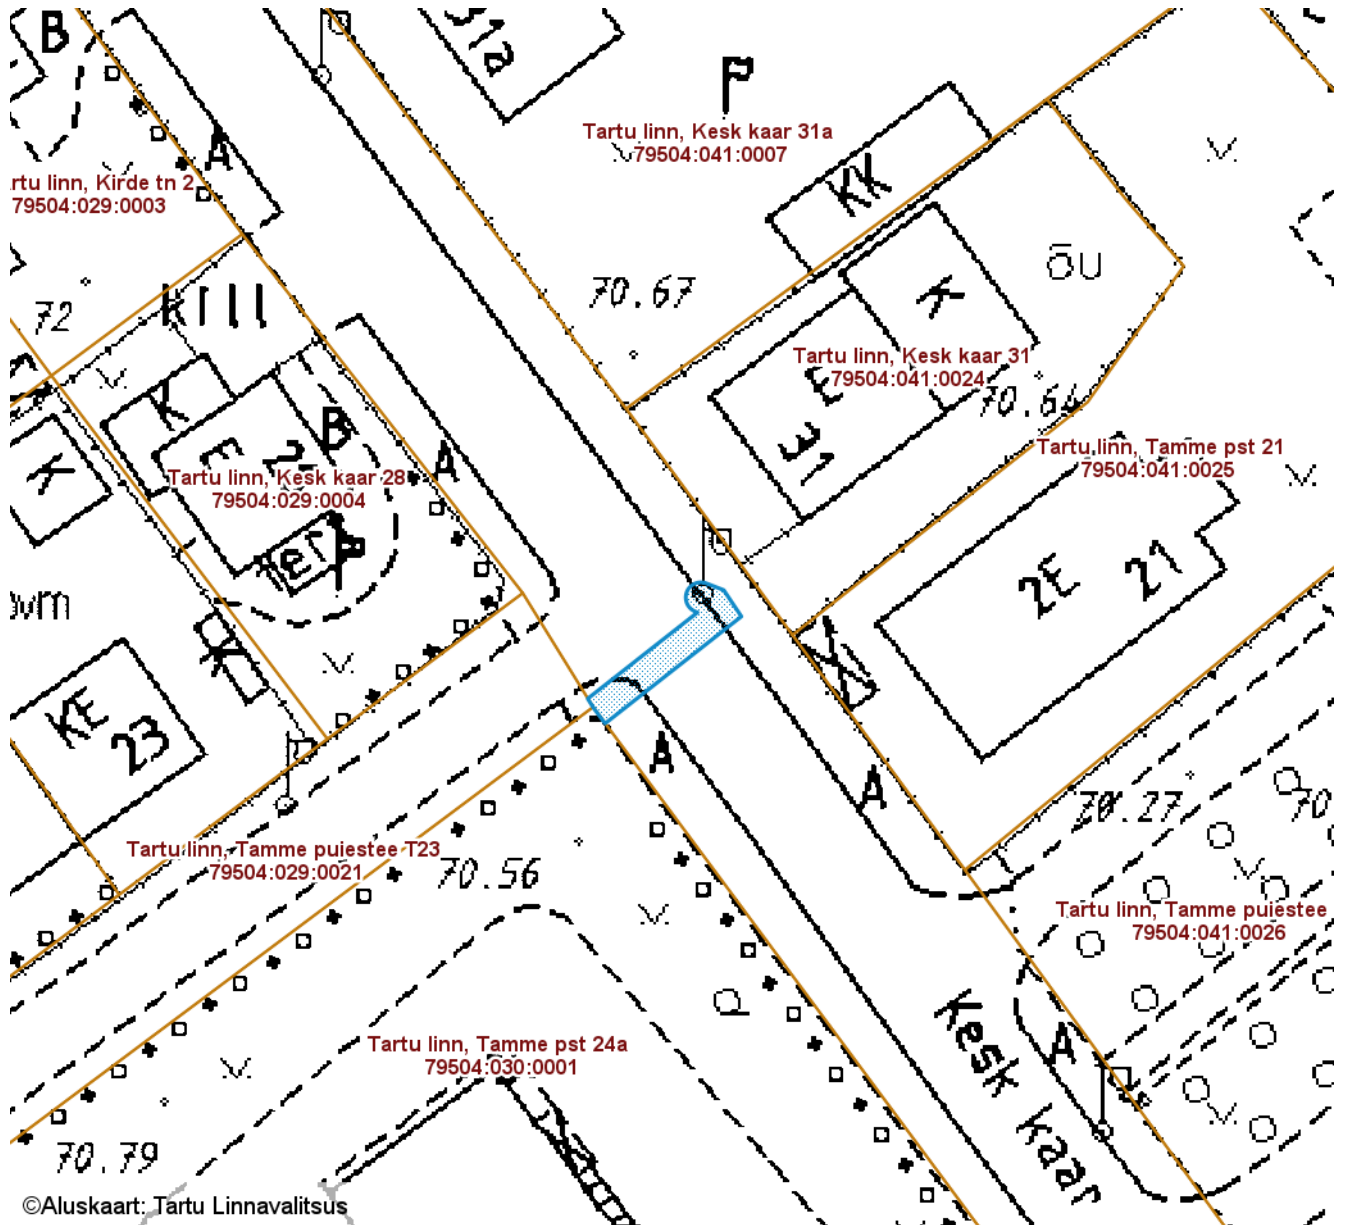

SUNDVALDUSE ALA ASENDIPLAAN

Tartu maakond, Tartu linn, Tartu linn, Kesk kaar T23 (79504:042:0042)

M 1 : 500

©Aluskaart: Tartu Linnavalitsus

— Sundvalduse ala 26 m²
(0,4 kV maakaabelliin)

Koostas: **Pille Toom**

| Nr | X | Y | Nr | X | Y |
|----|------------|-----------|----|------------|-----------|
| 1 | 6472483.26 | 658365.14 | 17 | 6472482.30 | 658363.95 |
| 2 | 6472483.21 | 658365.31 | 18 | 6472482.47 | 658363.97 |
| 3 | 6472482.77 | 658366.46 | 19 | 6472482.64 | 658364.02 |
| 4 | 6472481.03 | 658367.63 | 20 | 6472482.80 | 658364.09 |
| 5 | 6472473.95 | 658358.62 | 21 | 6472482.94 | 658364.20 |
| 6 | 6472473.96 | 658358.61 | 22 | 6472483.06 | 658364.32 |
| 7 | 6472475.02 | 658357.83 | 23 | 6472483.16 | 658364.47 |
| 8 | 6472475.59 | 658357.47 | 24 | 6472483.23 | 658364.63 |
| 9 | 6472481.29 | 658364.73 | 25 | 6472483.27 | 658364.80 |
| 10 | 6472481.35 | 658364.59 | 26 | 6472483.28 | 658364.97 |
| 11 | 6472481.43 | 658364.43 | | | |
| 12 | 6472481.53 | 658364.29 | | | |
| 13 | 6472481.65 | 658364.17 | | | |
| 14 | 6472481.80 | 658364.07 | | | |
| 15 | 6472481.96 | 658364.00 | | | |
| 16 | 6472482.13 | 658363.96 | | | |